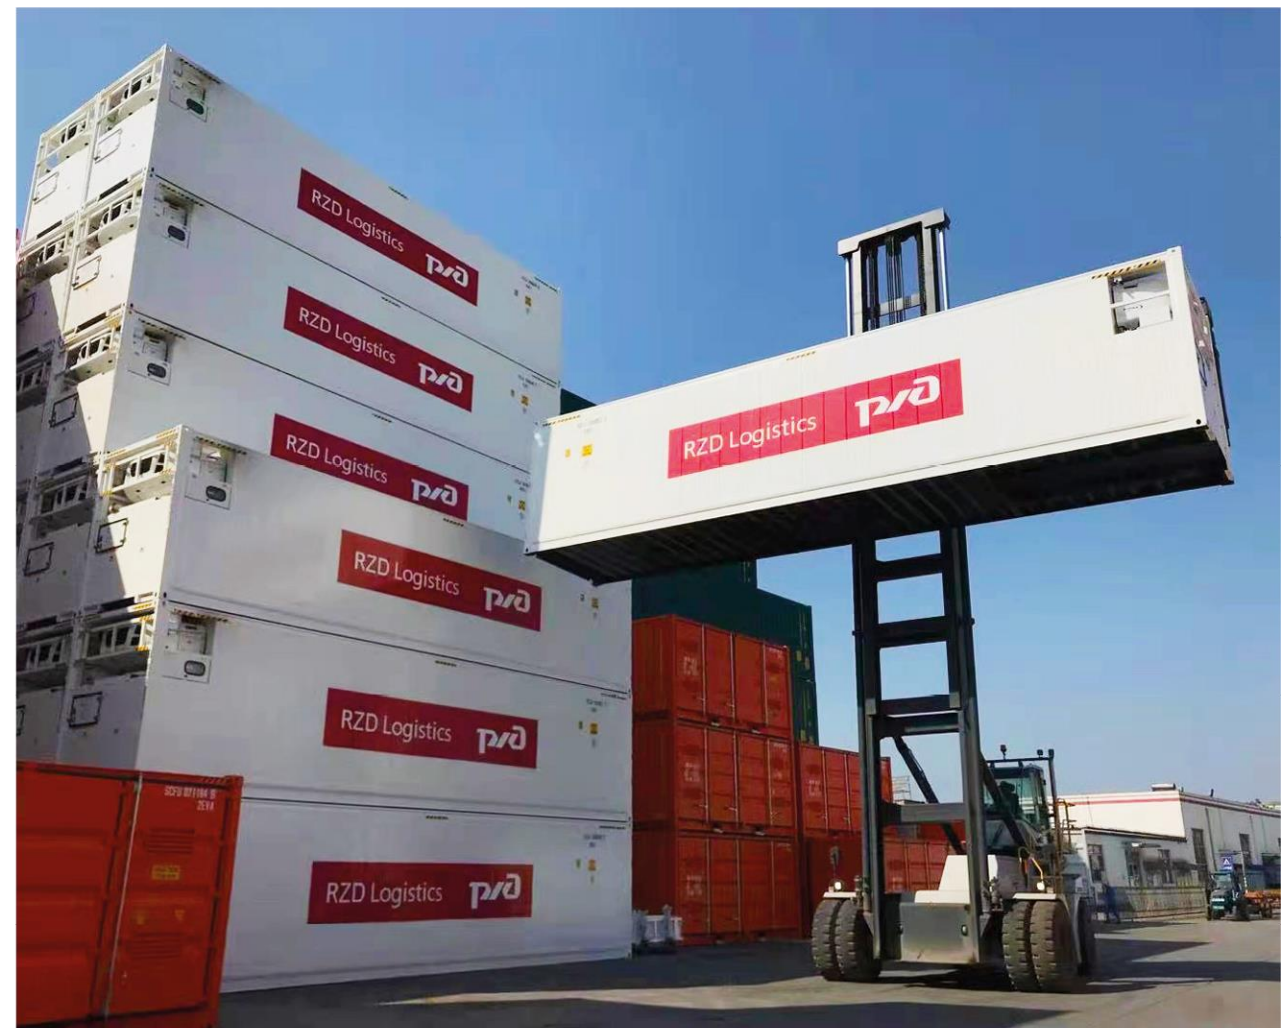

www.rzdlog.ru

Новый транспортный продукт «РЖД Логистики»

Автономный рефрижераторный 40-футовый контейнер

ЛОГИСТИЧЕСКАЯ ЭКОСИСТЕМА

«РЖД Логистика» - российская логистическая компания, занимающаяся внутрироссийскими и международными железнодорожными, а также мультимодальными перевозками.

- Филиалы и офисы продаж АО «РЖД Логистика»
- АО «РЖД Бизнес Актив»
- RZDL TransserviceGroup
- Yuxinou

YUXINOУ

Чунцин

АВТОНОМНЫЙ РЕФРИЖЕРАТОРНЫЙ 40-ФУТОВЫЙ КОНТЕЙНЕР «РЖД ЛОГИСТИКА»

В нашем парке **500** автономных контейнеров

Технические характеристики:

Внешний размер **12192x2438x2896** (LxWxH)
Внутренний размер **10279x2274x2546** (LxWxH)

61,1 m³ Максимальный объем загрузки

Рефрижераторная установка (**Carrier Supra 1250**)