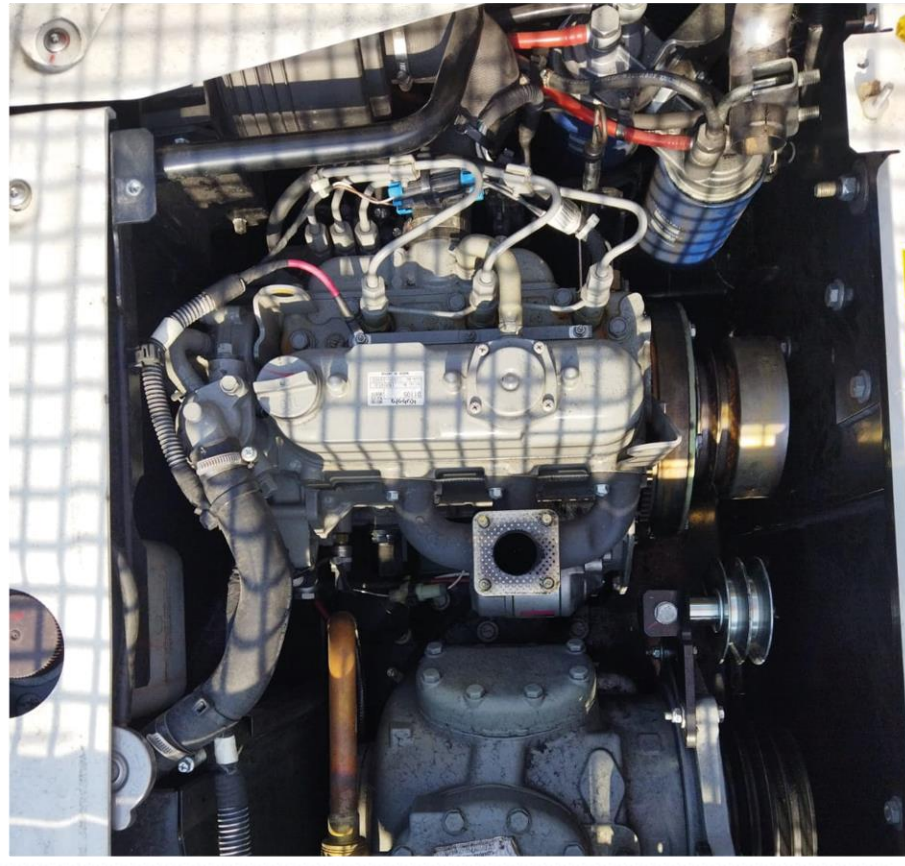

Ремонт и техобслуживание по России, Китаю, Казахстану, Турции, Вьетнаму и др.

Проведение срочных ремонтных работ на всех этапах перевозки

Дозаправка и подключение к электропитанию на ж/д терминалах и в морских портах