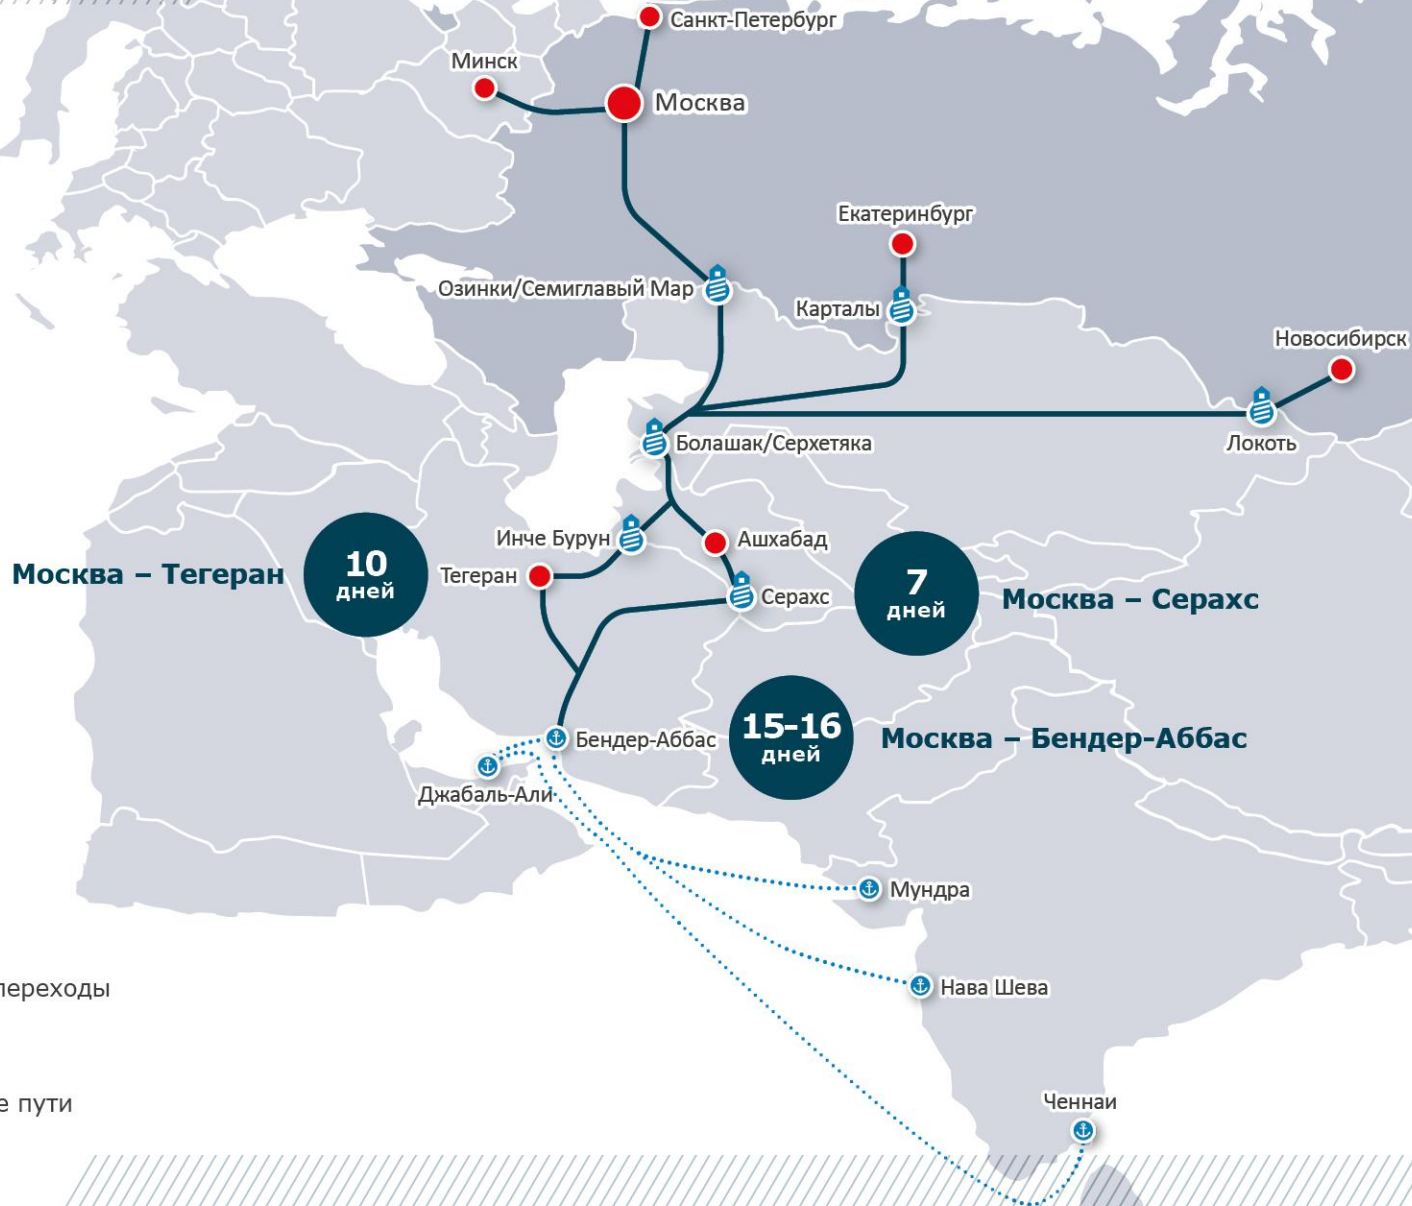

Круглосуточная диспетчеризация

-  Погранпереходы
-  Порты
-  Морские пути

- Таможенный департамент
- Клиентский отдел по перевозкам грузов в рефконтейнерах
- Команда сурвейеров для контроля загрузки/выгрузки груза
- Отдел диспетчеризации
- Отдел по ремонту и технической поддержке
- Отдел транспортных решений